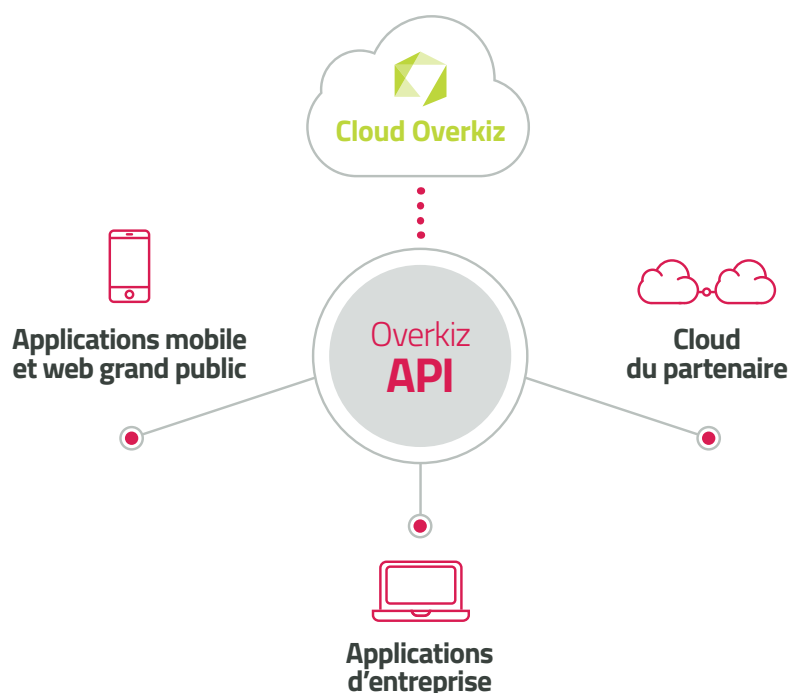

Bibliothèque d'API Overkiz

Créez facilement des applications IoT avec notre bibliothèque d'API

Overkiz propose à vos développeurs d'accéder facilement à de riches API qui leur permettent de concevoir leurs propres applications pour le grand public et les professionnels. Vous pouvez aussi utiliser nos API pour collecter et partager les données en toute sécurité entre vos applications et le cloud, ou avec des environnements tiers.

Commencez à développer votre application !

Créez vos propres applications avec un accès direct à l'outil API Overkiz, intuitif et gratuit.

DOCUMENTATION DES API

Accédez à la documentation Overkiz "dev-friendly" incluant les fonctions de génération de code et de widgets de test des API.

CATALOGUE PRODUITS COMPATIBLES

Intégrez des équipements à votre application à partir du vaste catalogue de produits compatibles Overkiz

TUTORIELS

Apprenez à utiliser les API Overkiz et créez rapidement vos applications.

PLATEFORME DE DEMO

Testez les interactions en temps réel avec les appareils connectés sur une installation de démonstration dédiée.

[Contactez-nous pour accéder à notre outil API](#)