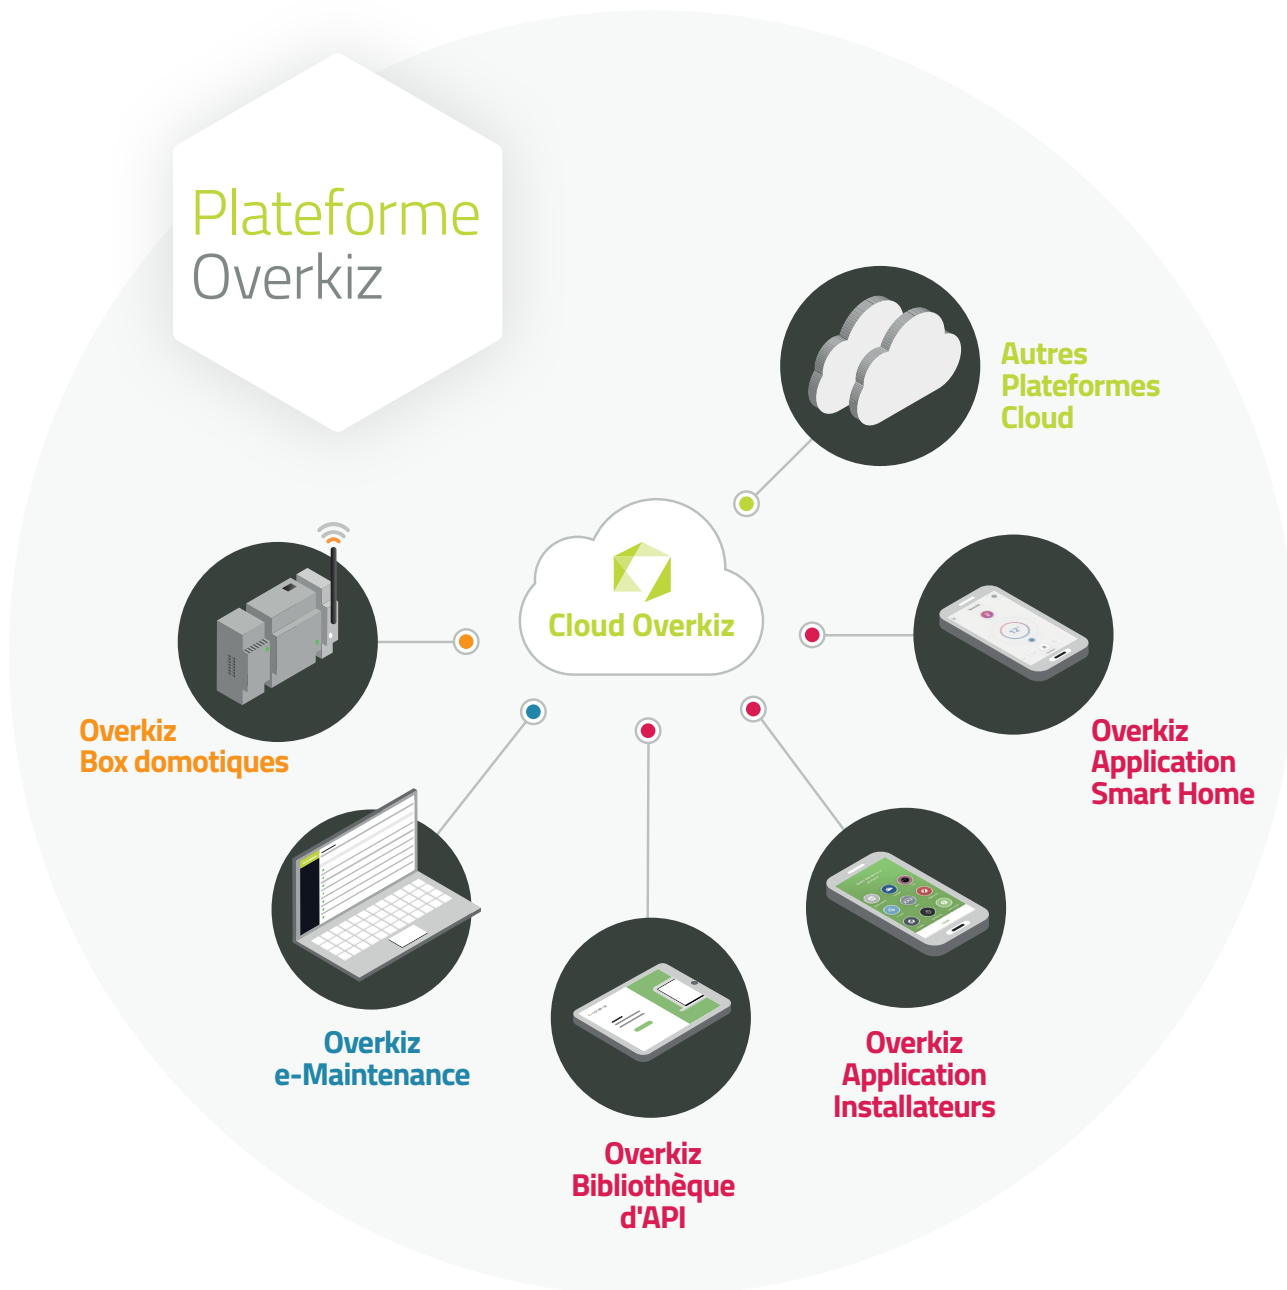

La plateforme IoT
des maisons et bâtiments intelligents

INTEROPÉRABLE | PERSONNALISABLE | SÉCURISÉE

Sommaire

	À propos d'Overkiz	03
APERÇU	La plateforme IoT Overkiz	04
SOLUTIONS	Maisons Connectées	06
	Bâtiments Connectés	07
BOX DOMOTIQUES	Hattara® Rail DIN	08
	Kizbox®	10
	Minibox	11
	SmartKiz®	12
CLOUD	Infrastructure Cloud	13
API	Bibliothèque d'API Overkiz	15
APPS	Application Installateurs	16
	Application Smart Home	17
OUTILS	Outil d'e-Maintenance	18
	Nos clients	19

À propos d'Overkiz

Expert en solutions IoT des maisons et bâtiments intelligents

Overkiz simplifie la connectivité IoT en fournissant des solutions complètes permettant de connecter, installer, contrôler et gérer à distance les équipements de différents fabricants et différentes technologies, destinés à l'automatisation de l'habitat.

Plateforme IoT

Overkiz fournit aux fabricants, fournisseurs de services, constructeurs immobiliers et distributeurs une infrastructure complète pour déployer rapidement des équipements et des services connectés. Notre plateforme IoT permet ainsi d'installer, connecter, gérer et maintenir une large gamme d'appareils connectés de différents fabricants destinés à l'automatisation de la maison et du bâtiment.

En complément de nos box domotiques, de notre cloud et de nos applications, nous fournissons une gamme complète d'API qui vous permettent, ainsi qu'à vos partenaires, de développer des solutions parfaitement adaptées à vos besoins.