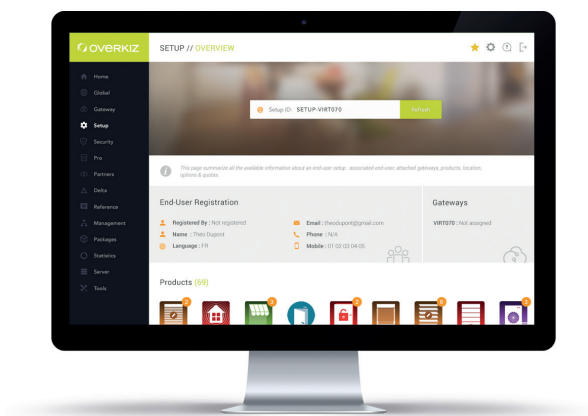

Outil d'e-Maintenance

Une puissante solution de surveillance à distance et de maintenance prédictive en temps réel

Overkiz est conscient de la complexité et de l'importance des opérations de monitoring et de maintenance des appareils IoT.

Notre logiciel d'entreprise en ligne intuitif vous permet d'effectuer une maintenance et une surveillance efficaces de tous vos équipements installés, partout et à tout moment.

1. ### FONCTIONNALITÉS
2. Cartographie de toutes vos installations
   - Surveillance à distance de tous vos produits
   - Alertes en temps réel en cas de panne des équipements
   - Tableaux de bord en temps réel (données techniques et d'utilisation)
   - Gestion des comptes utilisateurs

Des atouts reconnus pour votre entreprise

Meilleure efficacité des techniciens

Réduction des coûts après-vente

Plus grande satisfaction des clients

Analyse du comportement des clients

Communication proactive