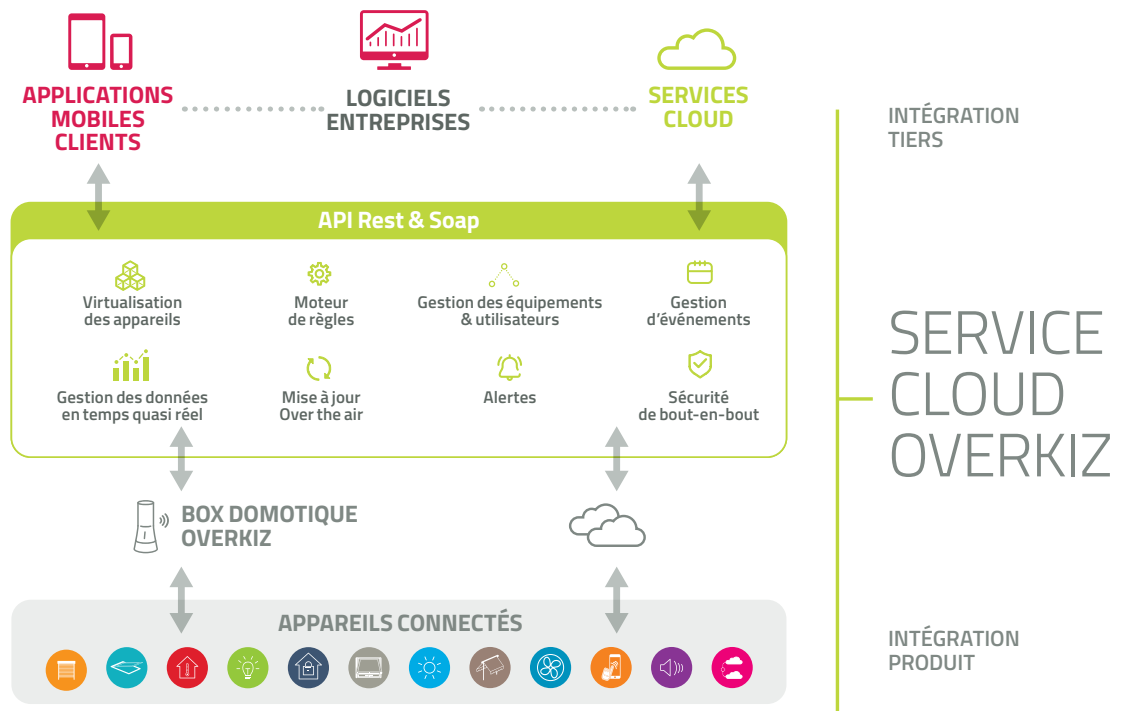

FONCTIONNALITÉS

- Prête à installer
- Wifi embarqué
- Plug & Play
- Scénarios intelligents

PROTOCOLES SUPPORTÉS

La SmartKiz[®] supporte trois protocoles radio simultanément

*Couche d'application à spécifier

	RTS	433 MHz
	ZigBee (3.0)	2.4 GHz
	Wifi / Bluetooth[®] *	2.4 GHz
	io-homecontrol (2020)	868 MHz

WORKS WITH

Cloud IoT

Une Plateforme as a Service (PaaS) clé en main pour construire vos solutions

Le cloud Overkiz est au cœur de notre PaaS. Notre expertise confirmée dans la création d'une infrastructure logicielle IoT dédiée à l'automatisation de la maison et des bâtiments nous permet de répondre à la complexité de la connectivité IoT.

Grâce à des API riches et des connecteurs prêts à l'emploi, notre cloud gère les communications et la gestion des données en temps quasi-réel entre différentes catégories de produits (chauffage, ventilation, ouvertures, sécurité, etc.), les applications professionnelles, les applications des utilisateurs finaux et les environnements tiers.

INFRASTRUCTURE DE SERVICES CLOUD HAUT DE GAMME, OUVERTE ET FLEXIBLE

Avantages

COMMERCIALISEZ
RAPIDEMENT VOS
SOLUTIONS CONNECTÉES

INTÉGREZ
UN **ÉCOSYSTÈME**
EN PLEINE EXPANSION

BÉNÉFICIEZ DE
POSSIBILITÉS DE
CONNECTIVITÉ INFINIES