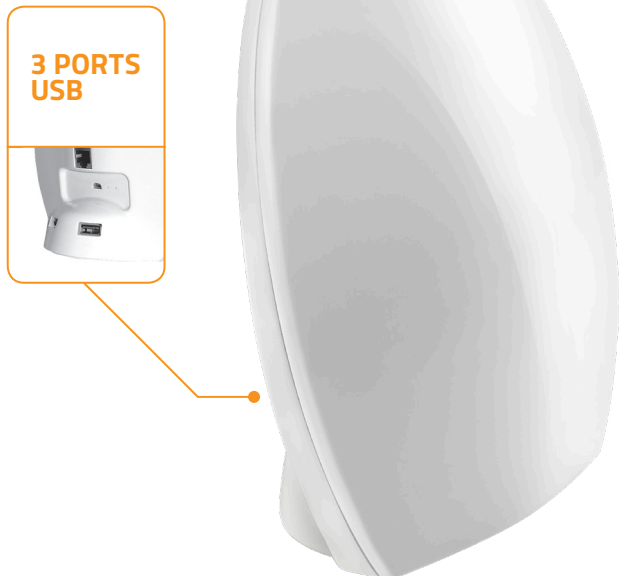

Kizbox® par Overkiz

La box domotique multi-protocoles la plus flexible

Kizbox® est une box domotique multi-protocoles flexible. Elle supporte nativement les protocoles io-homecontrol et RTS. Une extension sous forme d'adaptateur USB peut être ajoutée pour supporter des protocoles additionnels.

FONCTIONNALITÉS

- Prête à installer
- Plug & Play
- Multi-protocoles
- Flexible
- Scénarios intelligents

PROTOCOLES SUPPORTÉS

La Kizbox supporte simultanément deux protocoles radio natifs.

	io-homecontrol	868 MHz
	RTS	433 MHz
	EnOcean	868 MHz / 902 MHz*
	Z-Wave Plus	868 MHz / 9xx MHz*
	Wifi**	2.4 GHz
	ZigBee (3.0)	2.4 GHz

Ajoutez jusqu'à trois clés USB en même temps pour connecter plus d'appareils

*Sur demande et process de qualification

**Couche d'application à spécifier

WORKS WITH