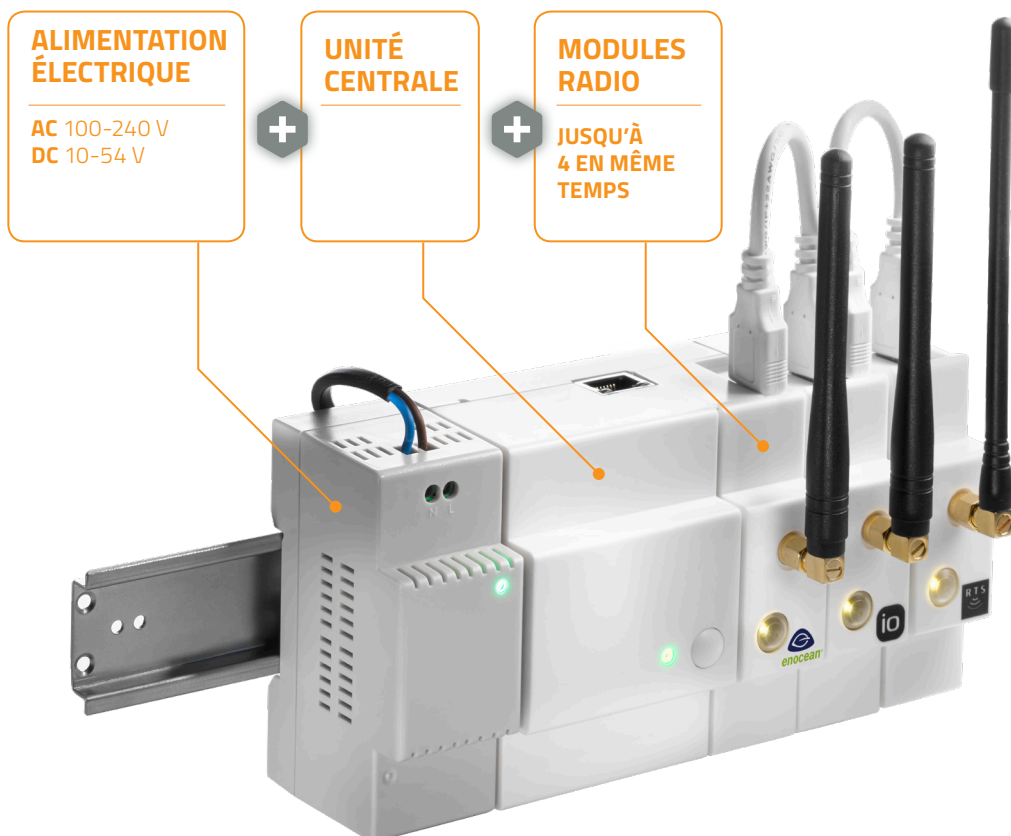

Air conditionné

- Climatiseurs intelligents
Contrôlez la température de vos bureaux.

Ouvertures

- Moteurs pour stores et occultants
Ajustez les stores et occultants de vos fenêtres.

Eclairage

- Capteurs de mouvement
Eteignez la lumière lorsqu'une pièce n'est pas occupée.
- Interrupteurs muraux
Contrôlez vos éclairages grâce à des interrupteurs sans fil.

- Module mural
Conservez tout le câblage électrique grâce au module à commutation.

Sécurité

- Capteur de CO2
Mesurez la qualité de l'air.

Chauffage

- Thermostat
Paramétrez vos horaires de chauffage.
- Capteurs de mouvement
Ajustez la température lorsqu'une pièce n'est pas occupée.

BOX
DOMOTIQUES

Hattara® Rail DIN par Overkiz

Box modulaire et multi-protocoles dédiée
à l'automatisation des bâtiments

La box domotique Hattara® Rail DIN, directement installée dans le tableau électrique, est dédiée aux bâtiments connectés neufs résidentiels ou tertiaires. Totalement modulaire et multi-protocoles, elle offre une vaste gamme de modules compatibles avec les équipements des nouveaux programmes de logements connectés.